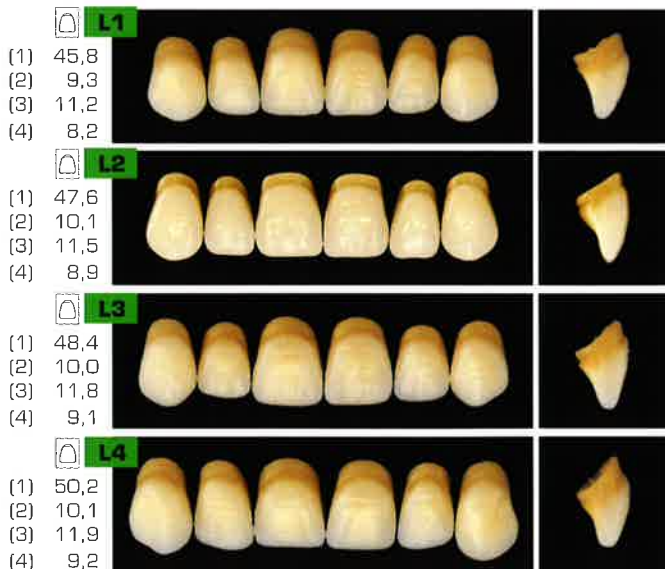

F2

(1)	41,3
(2)	9,3
(3)	11,8
(4)	7,6

F3

(1)	41,6
(2)	10,2
(3)	12,7
(4)	8,2

F4

(1)	47,6
(2)	10,6
(3)	12,8
(4)	8,7

Echelle couleurs - Escala de colores

Acry Lux	Acry Lux V
1A - 2A - 3A - 4A	A1 - A2 - A3 - A3,5 - A4
2B - 4B - 5B - 6B	B0 - B1 - B2 - B3 - B4
1C - 2C - 3C - 4C - 6C	C1 - C2 - C3 - C4
1D - 4D - 6D	D2 - D3 - D4
1E - 2E - 3E	BL

G1

(1)	40,7
(2)	8,5
(3)	9,9
(4)	7,4

G2

(1)	44,6
(2)	9,3
(3)	11,0
(4)	8,2

G3

(1)	44,2
(2)	10,1
(3)	12,0
(4)	8,3

G4

(1)	47,5
(2)	9,5
(3)	11,3
(4)	9,0

H1

(1)	40,0
(2)	9,0
(3)	10,7
(4)	7,5

H2

(1)	42,0
(2)	9,9
(3)	11,7
(4)	7,6

H3

(1)	42,7
(2)	8,8
(3)	10,4
(4)	7,7

H4

(1)	44,8
(2)	9,8
(3)	11,6
(4)	8,2

AcryLux

We take care of your smile

Code produit Código producto	
0090001	ACRY LUX 6 UPPER
0090002	ACRY LUX 6 LOWER
0090003	ACRY LUX 8 UPPER
0090004	ACRY LUX 8 LOWER
0100001	ACRY LUX SET 28
0110001	SHADE GUIDE ACRY LUX
0110002	LIVE MOULD CHART ACRY LUX
0090009	ACRY LUX V, 6 UPPER
0090010	ACRY LUX V, 6 LOWER
0090011	ACRY LUX V, 8 UPPER
0090012	ACRY LUX V, 8 LOWER
0090013	ACRY LUX V, SET 28
0110003	SHADE GUIDE ACRY LUX V.
0110004	LIVE MOULD CHART ACRY LUX V