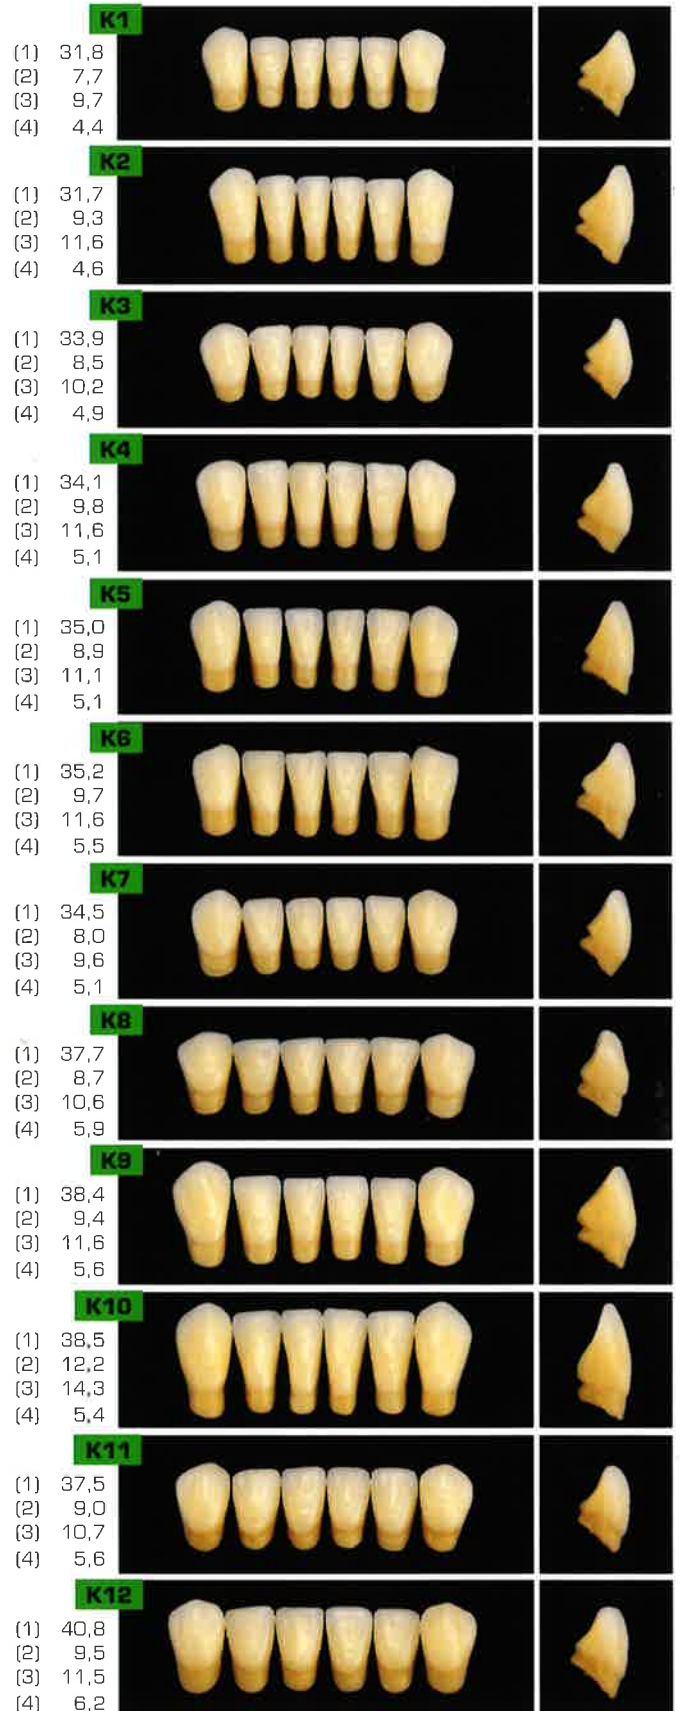

AcryLux

We take care of your smile

Code produit Código producto	
0090001	ACRY LUX 6 UPPER
0090002	ACRY LUX 6 LOWER
0090003	ACRY LUX 8 UPPER
0090004	ACRY LUX 8 LOWER
0100001	ACRY LUX SET 28
0110001	SHADE GUIDE ACRY LUX
0110002	LIVE MOULD CHART ACRY LUX
0090009	ACRY LUX V, 6 UPPER
0090010	ACRY LUX V, 6 LOWER
0090011	ACRY LUX V, 8 UPPER
0090012	ACRY LUX V, 8 LOWER
0090013	ACRY LUX V, SET 28
0110003	SHADE GUIDE ACRY LUX V.
0110004	LIVE MOULD CHART ACRY LUX V