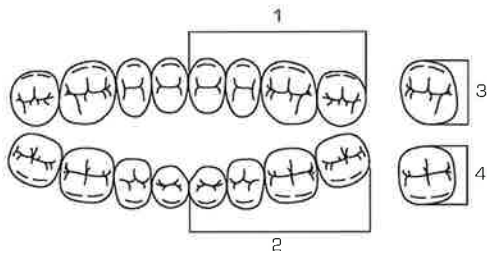

G1

(1)	40,7
(2)	8,5
(3)	9,9
(4)	7,4

G2

(1)	44,6
(2)	9,3
(3)	11,0
(4)	8,2

G3

(1)	44,2
(2)	10,1
(3)	12,0
(4)	8,3

G4

(1)	47,5
(2)	9,5
(3)	11,3
(4)	9,0

H1

(1)	40,0
(2)	9,0
(3)	10,7
(4)	7,5

H2

(1)	42,0
(2)	9,9
(3)	11,7
(4)	7,6

H3

(1)	42,7
(2)	8,8
(3)	10,4
(4)	7,7

H4

(1)	44,8
(2)	9,8
(3)	11,6
(4)	8,2

AcryLux

We take care of your smile

Code produit Código producto	
0090001	ACRY LUX 6 UPPER
0090002	ACRY LUX 6 LOWER
0090003	ACRY LUX 8 UPPER
0090004	ACRY LUX 8 LOWER
0100001	ACRY LUX SET 28
0110001	SHADE GUIDE ACRY LUX
0110002	LIVE MOULD CHART ACRY LUX
0090009	ACRY LUX V, 6 UPPER
0090010	ACRY LUX V, 6 LOWER
0090011	ACRY LUX V, 8 UPPER
0090012	ACRY LUX V, 8 LOWER
0090013	ACRY LUX V, SET 28
0110003	SHADE GUIDE ACRY LUX V.
0110004	LIVE MOULD CHART ACRY LUX V

G: Géométrique - *Geométrico*
A: Anatomique - *Anatómico*

Tableau d'articulation
Tabla de articulación

E 1	K 5	K 3	M 2
E 2	K 6	K 5	M 4 N 3
E 3	K 6		M 4 N 3
E 4	K 9		M 5
E 5	K 10		M 5
F 1	K 1		M 1 N 1
F 2	K 2		M 2
F 3	K 5	K 2	M 3 N 2
F 4	K 10	K 9	M 5
G 1	K 2	K 1	M 1 N 1
G 2	K 6	K 7	M 2
G 3	K 6	K 4	M 4 N 3
G 4	K 8	K 11	M 5
H 1	K 7	K 1	M 1 N 1
H 2	K 5	K 2	M 2
H 3	K 3	K 1	M 3 N 2
H 4	K 4	K 3 K 5	M 4 N 3
I 1	K 7	K 1	M 1 N 1
I 2	K 5		M 3 N 2
I 3	K 11		M 4 N 3
I 4	K 8	K 12	M 5
L 1	K 8		M 4 N 3
L 2	K 11		M 4 N 3
L 3	K 11		M 4 N 3
L 4	K 12		M 5