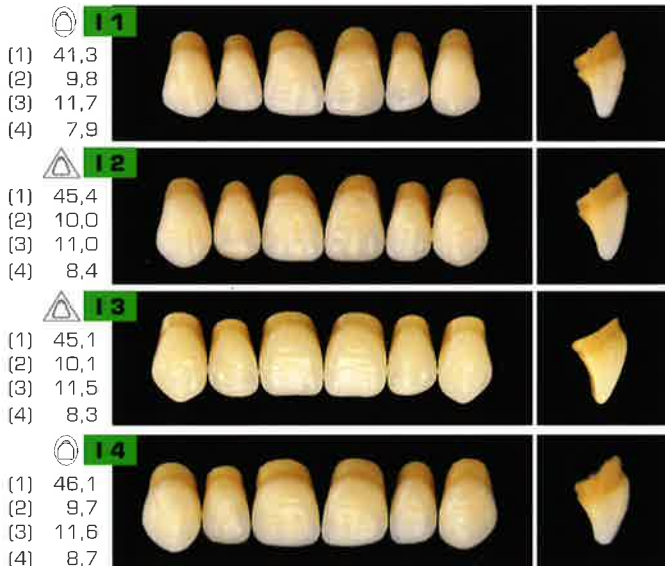

F2

(1)	41,3
(2)	9,3
(3)	11,8
(4)	7,6

F3

(1)	41,6
(2)	10,2
(3)	12,7
(4)	8,2

F4

(1)	47,6
(2)	10,6
(3)	12,8
(4)	8,7

Echelle couleurs - Escala de colores

Acry Lux	Acry Lux V
1A - 2A - 3A - 4A	A1 - A2 - A3 - A3,5 - A4
2B - 4B - 5B - 6B	B0 - B1 - B2 - B3 - B4
1C - 2C - 3C - 4C - 6C	C1 - C2 - C3 - C4
1D - 4D - 6D	D2 - D3 - D4
1E - 2E - 3E	BL

G1

(1)	40,7
(2)	8,5
(3)	9,9
(4)	7,4

G2

(1)	44,6
(2)	9,3
(3)	11,0
(4)	8,2

G3

(1)	44,2
(2)	10,1
(3)	12,0
(4)	8,3

G4

(1)	47,5
(2)	9,5
(3)	11,3
(4)	9,0

H1

(1)	40,0
(2)	9,0
(3)	10,7
(4)	7,5

H2

(1)	42,0
(2)	9,9
(3)	11,7
(4)	7,6

H3

(1)	42,7
(2)	8,8
(3)	10,4
(4)	7,7

H4

(1)	44,8
(2)	9,8
(3)	11,6
(4)	8,2

AcryLux

We take care of your smile

Code produit Código producto	
0090001	ACRY LUX 6 UPPER
0090002	ACRY LUX 6 LOWER
0090003	ACRY LUX 8 UPPER
0090004	ACRY LUX 8 LOWER
0100001	ACRY LUX SET 28
0110001	SHADE GUIDE ACRY LUX
0110002	LIVE MOULD CHART ACRY LUX
0090009	ACRY LUX V, 6 UPPER
0090010	ACRY LUX V, 6 LOWER
0090011	ACRY LUX V, 8 UPPER
0090012	ACRY LUX V, 8 LOWER
0090013	ACRY LUX V, SET 28
0110003	SHADE GUIDE ACRY LUX V.
0110004	LIVE MOULD CHART ACRY LUX V