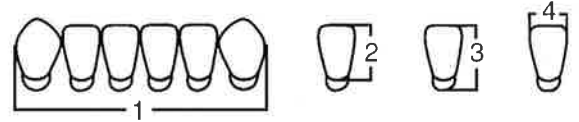

G1

(1)	40,7
(2)	8,5
(3)	9,9
(4)	7,4

G2

(1)	44,6
(2)	9,3
(3)	11,0
(4)	8,2

G3

(1)	44,2
(2)	10,1
(3)	12,0
(4)	8,3

G4

(1)	47,5
(2)	9,5
(3)	11,3
(4)	9,0

H1

(1)	40,0
(2)	9,0
(3)	10,7
(4)	7,5

H2

(1)	42,0
(2)	9,9
(3)	11,7
(4)	7,6

H3

(1)	42,7
(2)	8,8
(3)	10,4
(4)	7,7

H4

(1)	44,8
(2)	9,8
(3)	11,6
(4)	8,2

AcryLux

We take care of your smile

Code produit Código producto	
0090001	ACRY LUX 6 UPPER
0090002	ACRY LUX 6 LOWER
0090003	ACRY LUX 8 UPPER
0090004	ACRY LUX 8 LOWER
0100001	ACRY LUX SET 28
0110001	SHADE GUIDE ACRY LUX
0110002	LIVE MOULD CHART ACRY LUX
0090009	ACRY LUX V, 6 UPPER
0090010	ACRY LUX V, 6 LOWER
0090011	ACRY LUX V, 8 UPPER
0090012	ACRY LUX V, 8 LOWER
0090013	ACRY LUX V, SET 28
0110003	SHADE GUIDE ACRY LUX V.
0110004	LIVE MOULD CHART ACRY LUX V